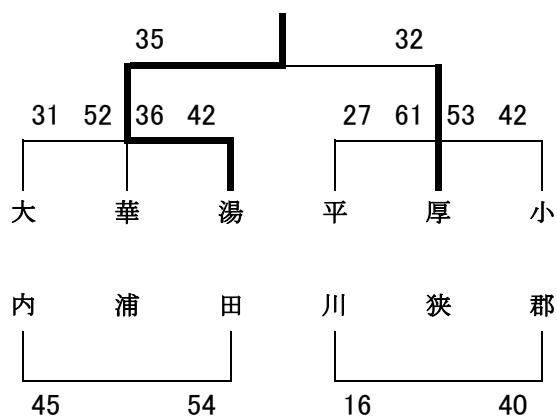

第26回会長杯争奪ミニバスケットボール選手権大会

試合結果

令和4年10月10日(月祝) 山口市 維新大晃アリーナ

【男子の部】

《1部》

平川ミニ

《2部》 小郡ミニ

【女子の部】

《1部》

湯田ミニ

《2部》

秋穂ミニ