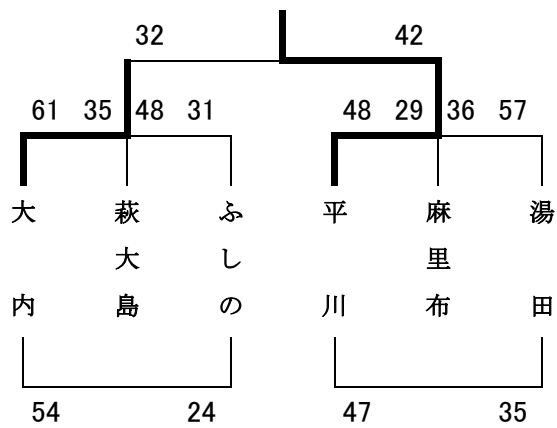

第26回会長杯争奪ミニバスケットボール選手権大会

試合結果

令和4年10月10日(月祝) 山口市 維新大晃アリーナ

【男子の部】

《1部》

平川ミニ

《2部》 小郡ミニ

【女子の部】

《1部》

湯田ミニ

《2部》

秋穂ミニ