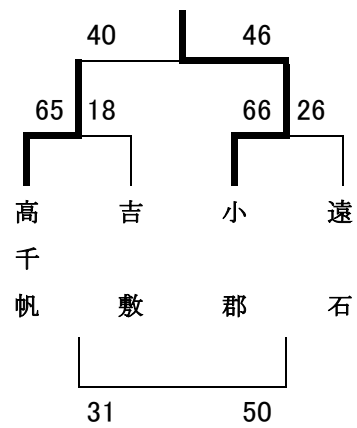

第26回会長杯争奪ミニバスケットボール選手権大会

試合結果

令和4年10月10日(月祝) 山口市 維新大晃アリーナ

【男子の部】

《1部》

平川ミニ

《2部》 小郡ミニ

【女子の部】

《1部》

湯田ミニ

《2部》

秋穂ミニ