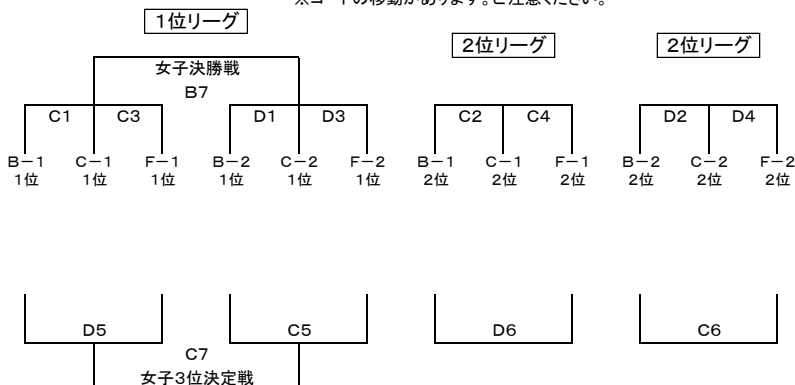

第2日目(2/17)

維新百年記念公園スポーツ文化センター A~D

2日目 8分-1分-8分(6分)8分-1分-8分

会場・コート

【男子の部】

※コートの移動があります。ご注意ください。

維新百年記念公園スポーツ文化センター		
Aコート	アリーナ	ステージ側コート
Bコート	アリーナ	中央コート
Cコート	アリーナ	玄関側コート
Dコート	レクチャールーム	
やまぐちリフレッシュパーク		
Eコート	奥側コート	
Fコート	入口側コート	

リーグ戦の順位

1	勝率
2	得失点差
3	総得点
4	抽選

【女子の部】

※コートの移動があります。ご注意ください。

第1日目試合開始時間		第2日目試合開始時間	
2月16日(土)		2月17日(日)	
第1試合	9:30~	第1試合	8:50~
第2試合	10:45~	第2試合	10:00~
第3試合	12:00~	第3試合	11:10~
第4試合	13:15~	第4試合	12:20~
第5試合	14:30~	第5試合	13:30~
第6試合	15:45~	第6試合	14:40~
		第7試合	15:50~