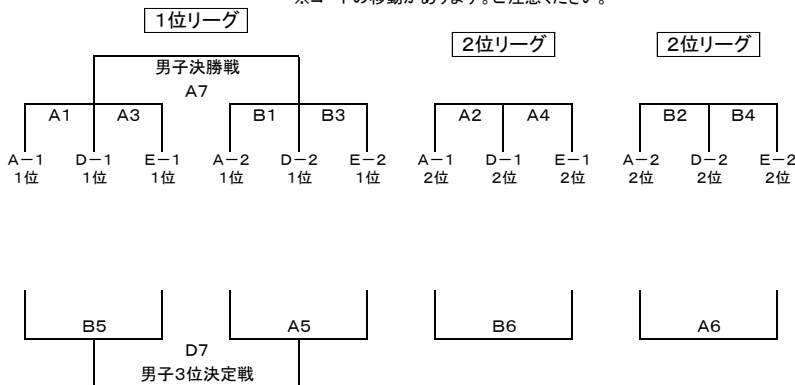

第2日目(2/17)

維新百年記念公園スポーツ文化センター A~D

2日目 8分-1分-8分(6分)8分-1分-8分

会場・コート

【男子の部】

※コートの移動があります。ご注意ください。

維新百年記念公園スポーツ文化センター		
Aコート	アリーナ	ステージ側コート
Bコート	アリーナ	中央コート
Cコート	アリーナ	玄関側コート
Dコート	レクチャールーム	
やまぐちリフレッシュパーク		
Eコート	奥側コート	
Fコート	入口側コート	

リーグ戦の順位

1	勝率
2	得失点差
3	総得点
4	抽選

【女子の部】

※コートの移動があります。ご注意ください。

第1日目試合開始時間		第2日目試合開始時間	
2月16日(土)		2月17日(日)	
第1試合	9:30~	第1試合	8:50~
第2試合	10:45~	第2試合	10:00~
第3試合	12:00~	第3試合	11:10~
第4試合	13:15~	第4試合	12:20~
第5試合	14:30~	第5試合	13:30~
第6試合	15:45~	第6試合	14:40~
		第7試合	15:50~