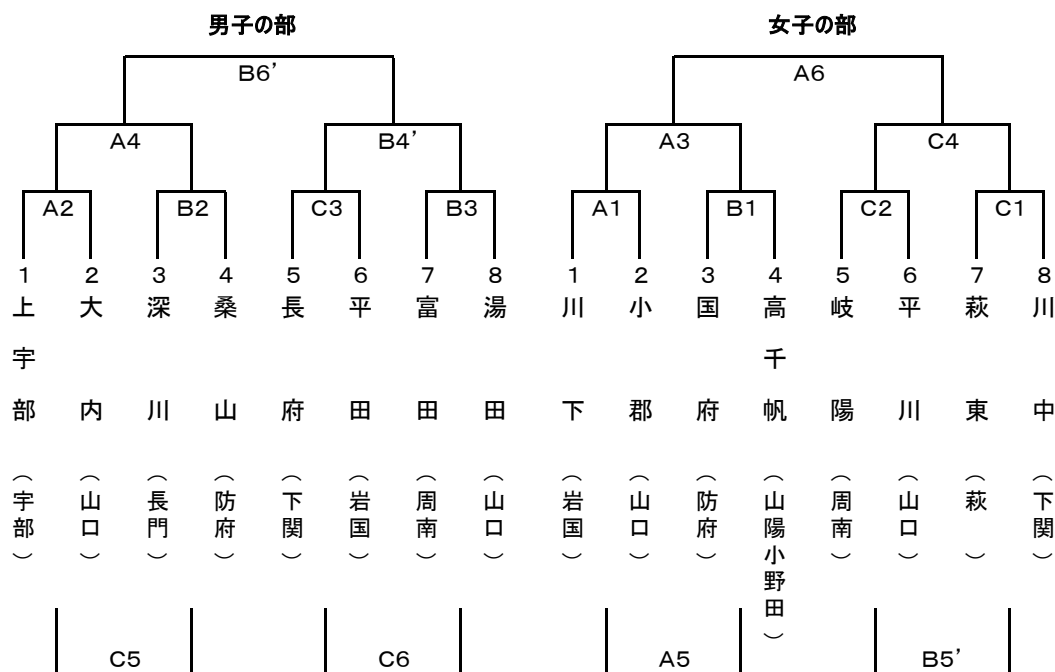

第30回ミニ・第25回中学校
コープやまぐち杯争奪バスケットボール山口県選抜大会
【 第25回 中学校 組合せ 3月31日(日) 】
 維新百年記念公園スポーツ文化センター（アリーナ）

- ◇ 主 催 生活協同組合コープやまぐち
 - ◇ 共 催 一般社団法人山口県バスケットボール協会
 - ◇ 主 管 山口市バスケットボール協会
 - ◇ 期 日 平成31年3月31日(日曜日)
 - ◇ 会 場 維新百年記念公園スポーツ文化センター（アリーナ）
 - ◇ コ ー ト Aコート：ステージ側 Bコート：中央 Cコート：玄関側
 - ◇ 開 会 式 午前8時30分～（アリーナ）
 - ◇ 試合開始時間
- | | | | | | | | |
|------|--------|------|--------|----------------------|--------|------|--------|
| 第1試合 | 9:00～ | 第2試合 | 10:15～ | 第3試合 | 11:30～ | 第4試合 | 12:45～ |
| 第5試合 | 14:00～ | 第6試合 | 15:15～ | “' ”の3試合はこの時間から30分遅れ | | | |
- ◇ 試 合 時 間 全試合 8分(2分)8分(8分)8分(2分)8分